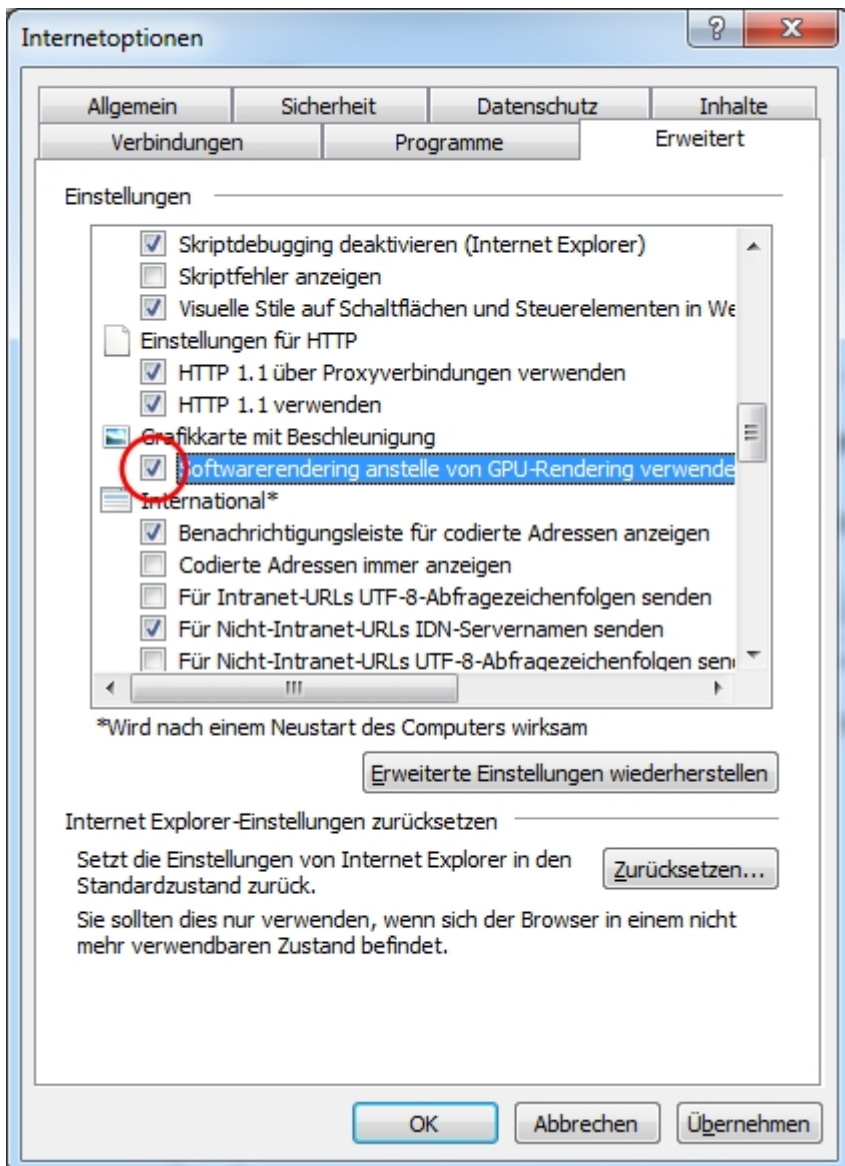

Schwarzer Rand rechts im IE

Problem

Internetexplorer weist bei bestimmten Grafikkarten auf der rechten Bildschirmseite einen schwarzen Rand auf, der sich beim verkleinern/vergrößern ändert.

So geht's

Schlagwörter

ie Internet Explorer rand schwarz rechts rechter

From:
<https://wiki.tssystemts.de/> - **TS Systems - DokuWiki**

Permanent link:
<https://wiki.tssystemts.de/doku.php?id=microsoft:ie:randrechts&rev=1432340750>