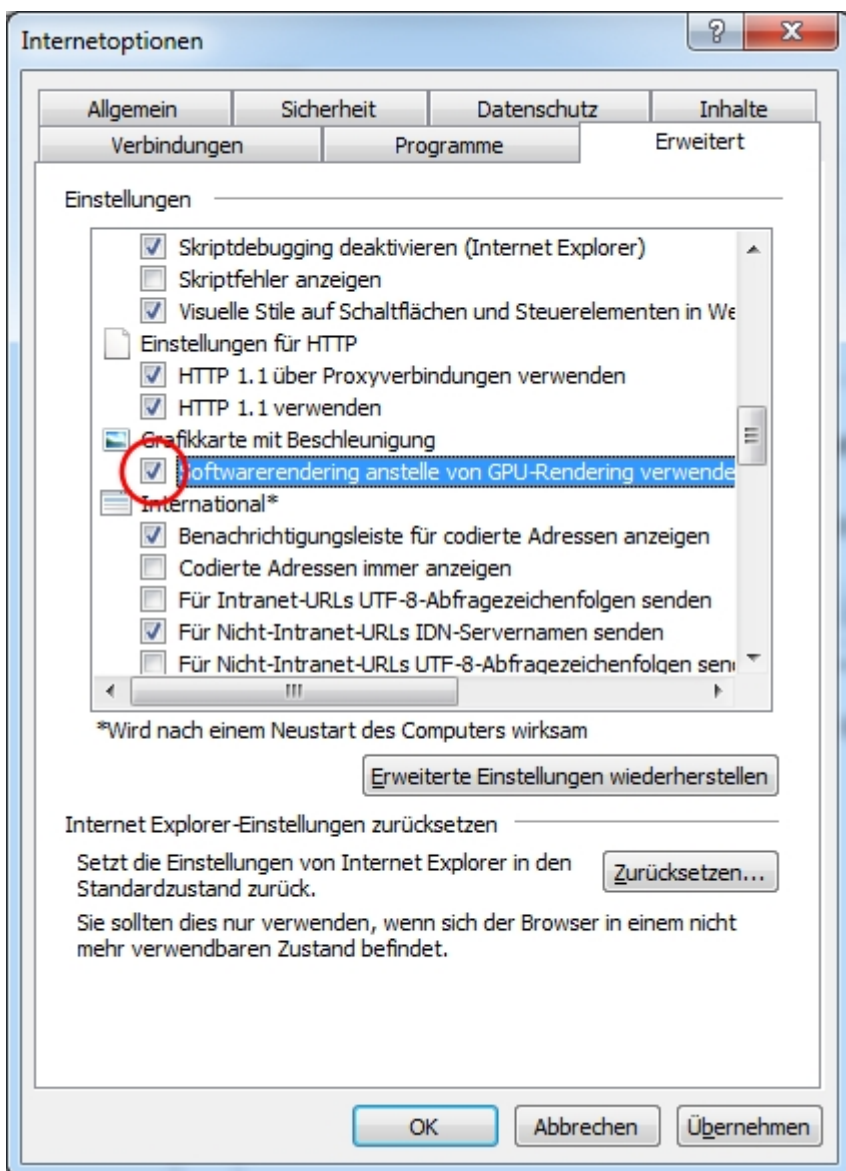

Schwarzer Rand rechts im IE

Problem

Internetexplorer weist bei bestimmten Grafikkarten auf der rechten Bildschirmseite einen schwarzen Rand auf, der sich beim verkleinern/vergrößern ändert.

So geht's

Schlagwörter

ie Internet Explorer rand schwarz rechts rechter

From:
<https://wiki.tssystemts.de/> - **TS Systems - DokuWiki**

Permanent link:
<https://wiki.tssystemts.de/doku.php?id=microsoft:ie:randrechts&rev=1432340750>