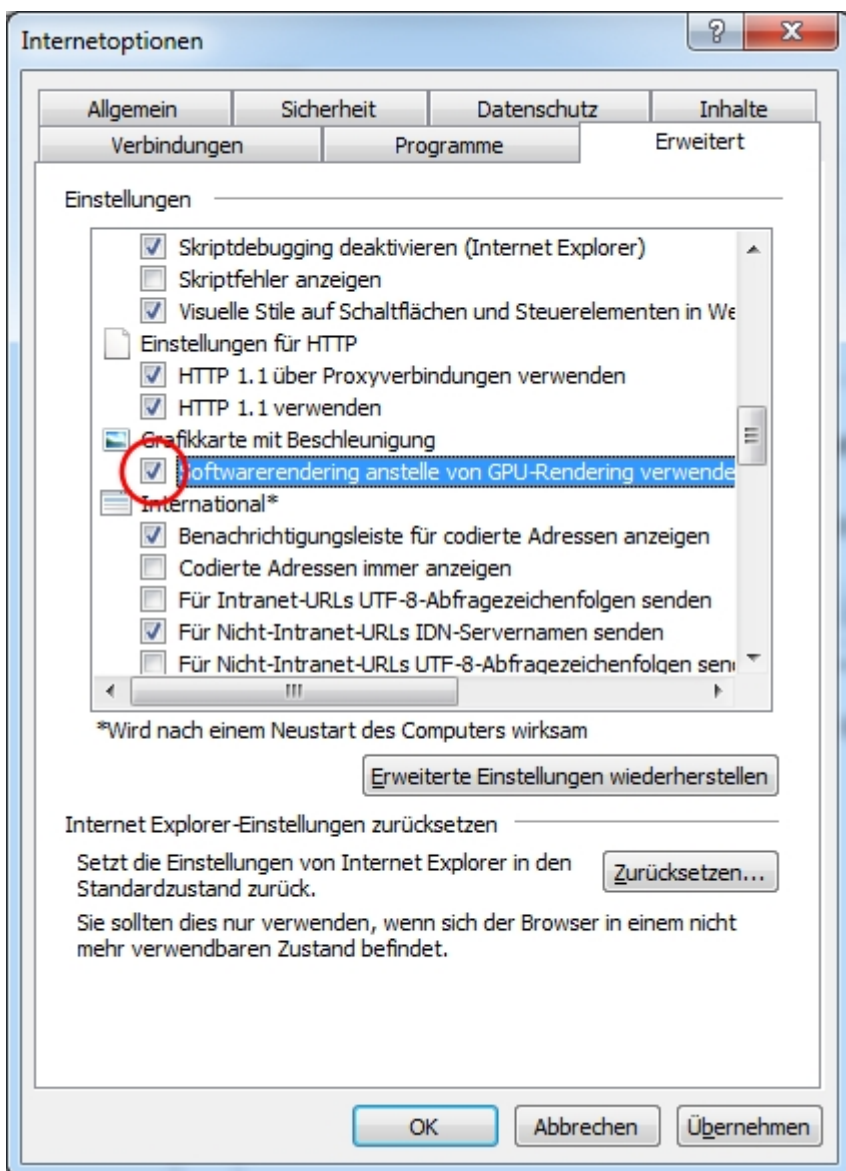

Schwarzer Rand rechts im IE

Problem

Internetexplorer weist bei bestimmten Grafikkarten auf der rechten Bildschirmseite einen schwarzen Rand auf, der sich beim verkleinern/vergrößern ändert.

So geht's

Schlagwörter

ie Internet Explorer rand schwarz recht

From:
<https://wiki.tssystemts.de/> - **TS Systems - DokuWiki**

Permanent link:
<https://wiki.tssystemts.de/doku.php?id=microsoft:ie:randrechts&rev=1432235461>

Last update: **31.03.2017 12:11**