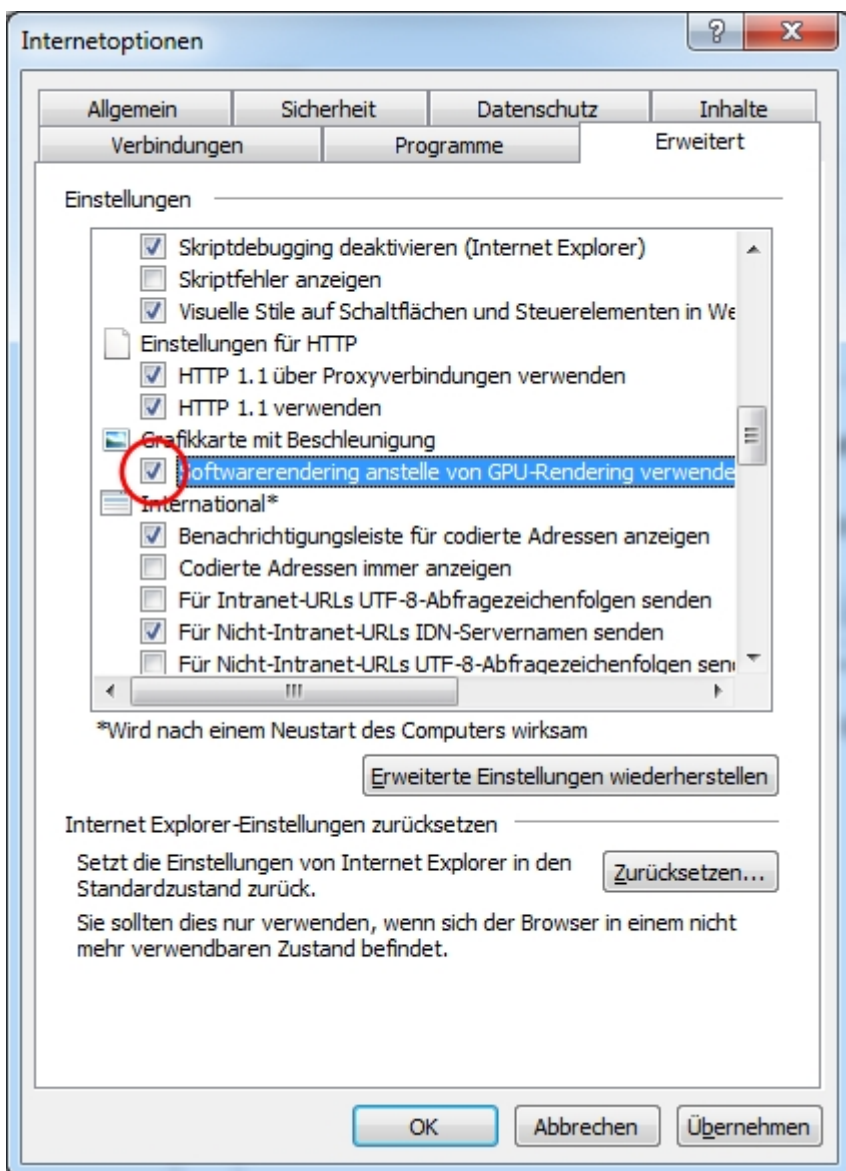

# Schwarzer Rand rechts im IE

## Problem

Internetexplorer weist bei bestimmten Grafikkarten auf der rechten Bildschirmseite einen schwarzen Rand auf, der sich beim verkleinern/vergrößern ändert.