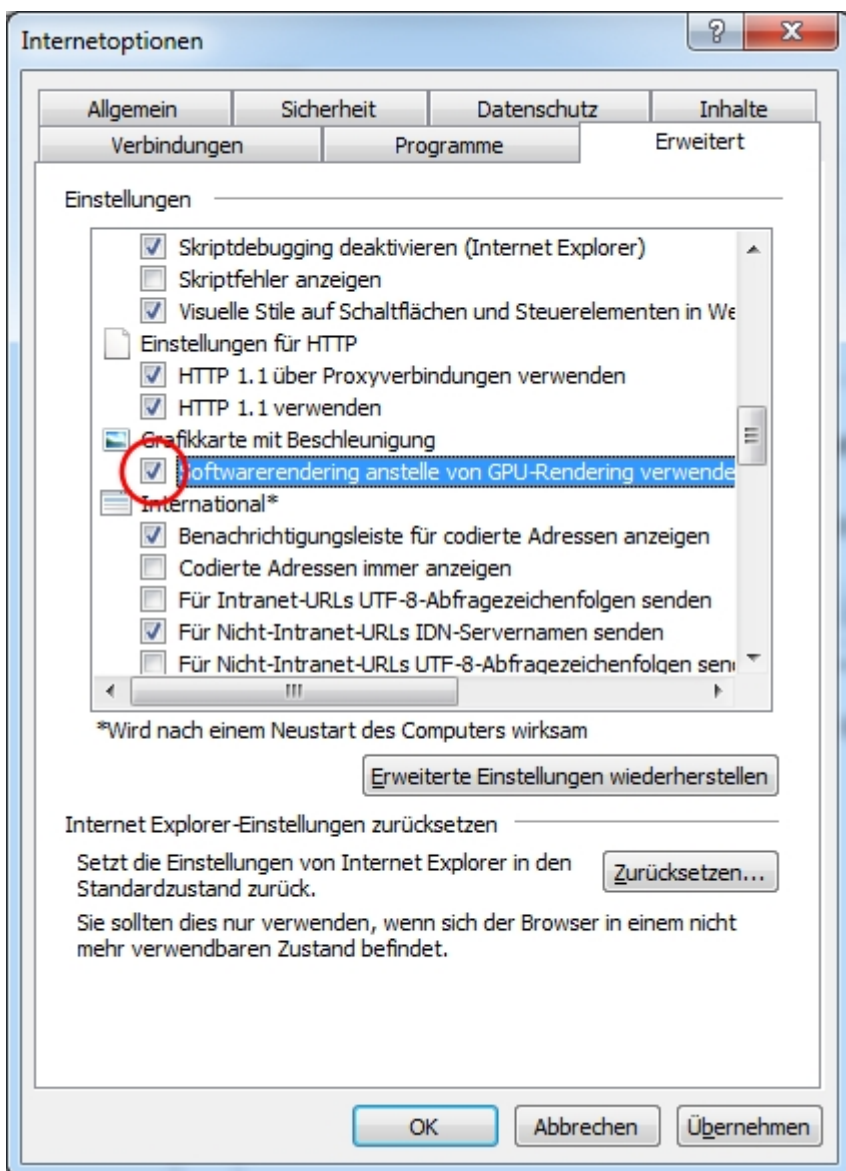

Schwarzer Rand rechts im IE

Problem

Internetexplorer weist bei bestimmten Grafikkarten auf der rechten Bildschirmseite einen schwarzen Rand auf, der sich beim verkleinern/vergrößern ändert.

So geht's

Schlagwörter

ie Internet Explorer rand schwarz recht

From:
<https://wiki.tssystemts.de/> - **TS Systems - DokuWiki**

Permanent link:
<https://wiki.tssystemts.de/doku.php?id=microsoft:ie:randrechts&rev=1432235442>

Last update: **31.03.2017 12:11**