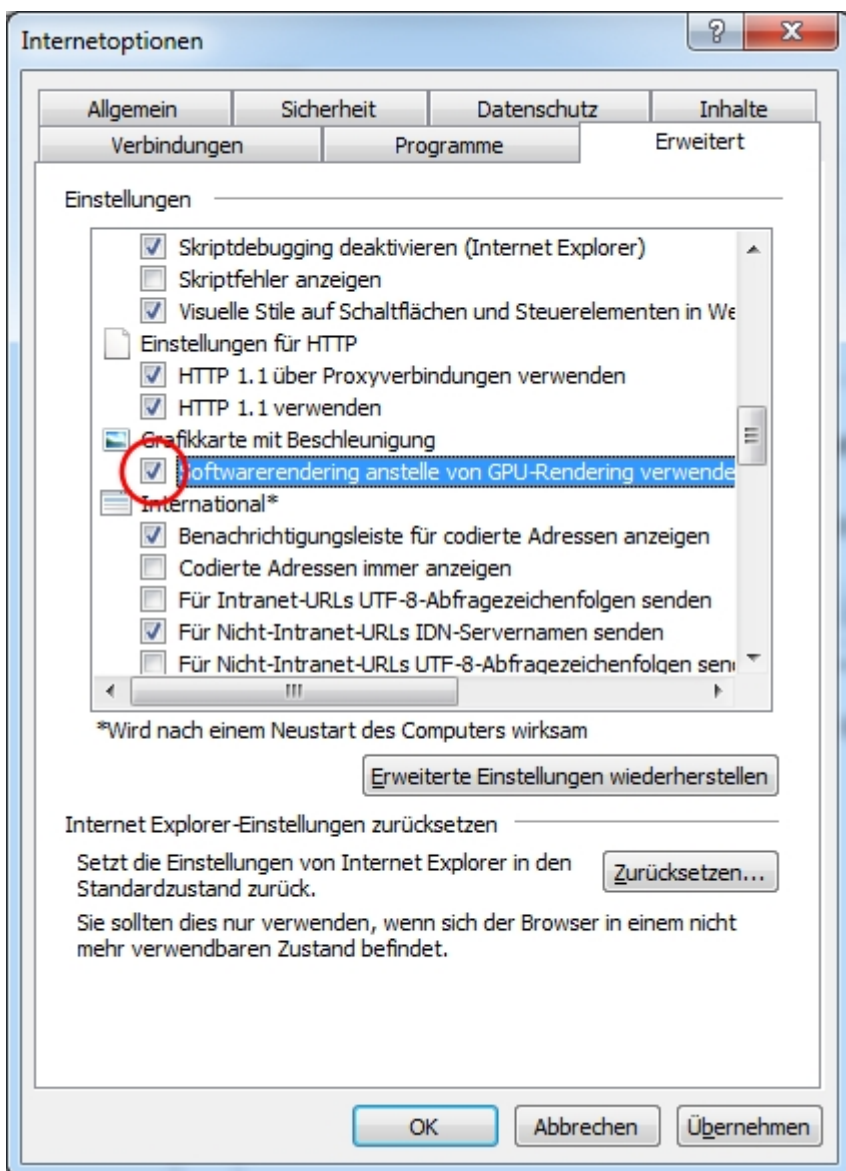

Schwarzer Rand rechts im IE

Problem

Internetexplorer weist bei bestimmten Grafikkarten auf der rechten Bildschirmseite einen schwarzen Rand auf, der sich beim verkleinern/vergrößern ändert.

So geht's