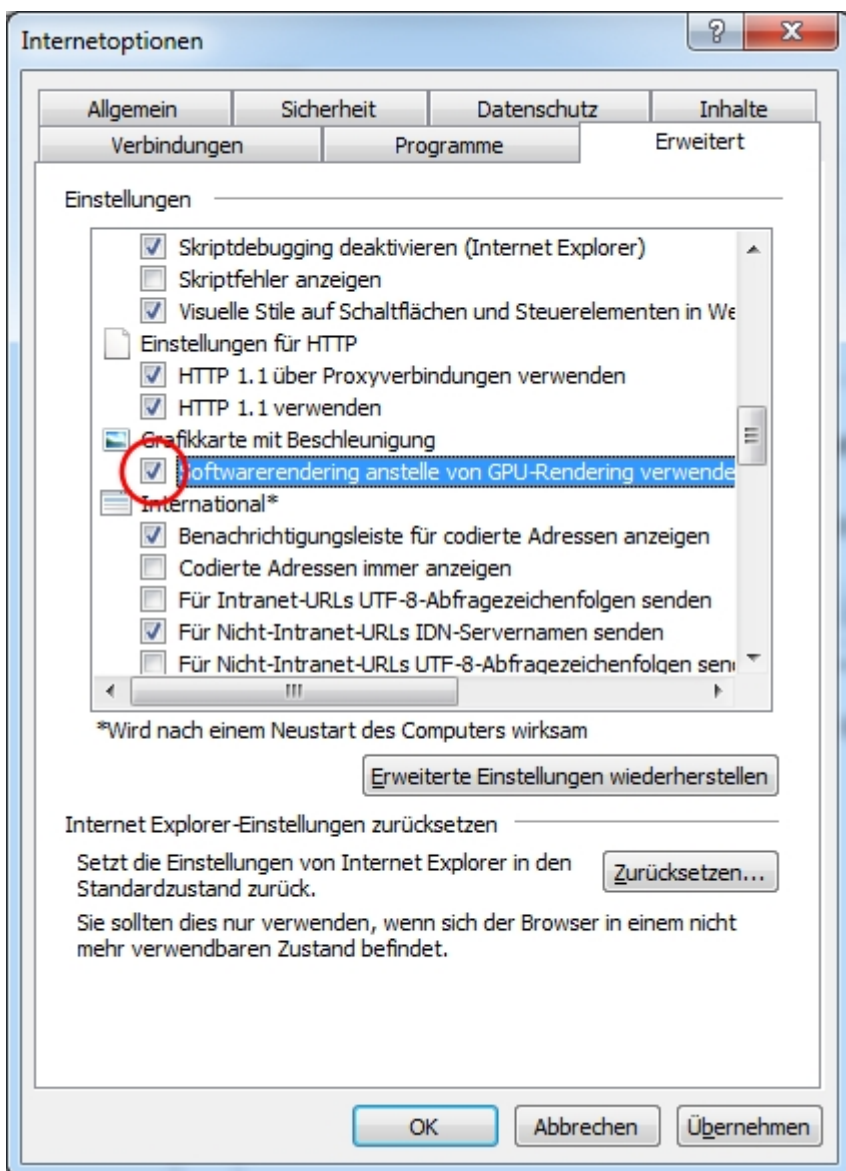

Schwarzer Rand rechts im IE

Problem

Internetexplorer weist auf der rechten Bildschirmseite einen schwarzen Rand auf, der sich beim verkleinern/vergrößern ändert.

So geht's

From:

<https://wiki.tssystemts.de/> - **TS Systems - DokuWiki**