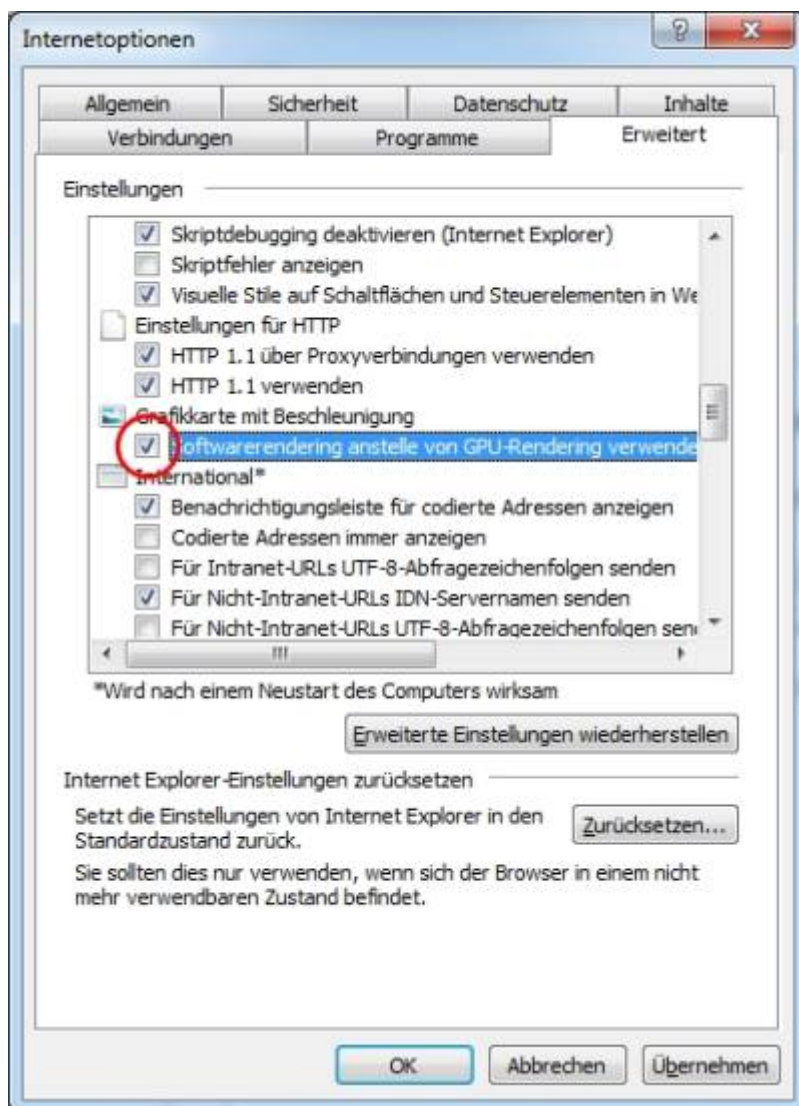

Schwarzer Rand rechts im IE

Problem

Internetexplorer weist auf der rechten Bildschirmseite einen schwarzen Rand auf, der sich beim verkleinern/vergrößern ändert.

So geht's

From:
<https://wiki.tssystemts.de/> - TS Systems - DokuWiki