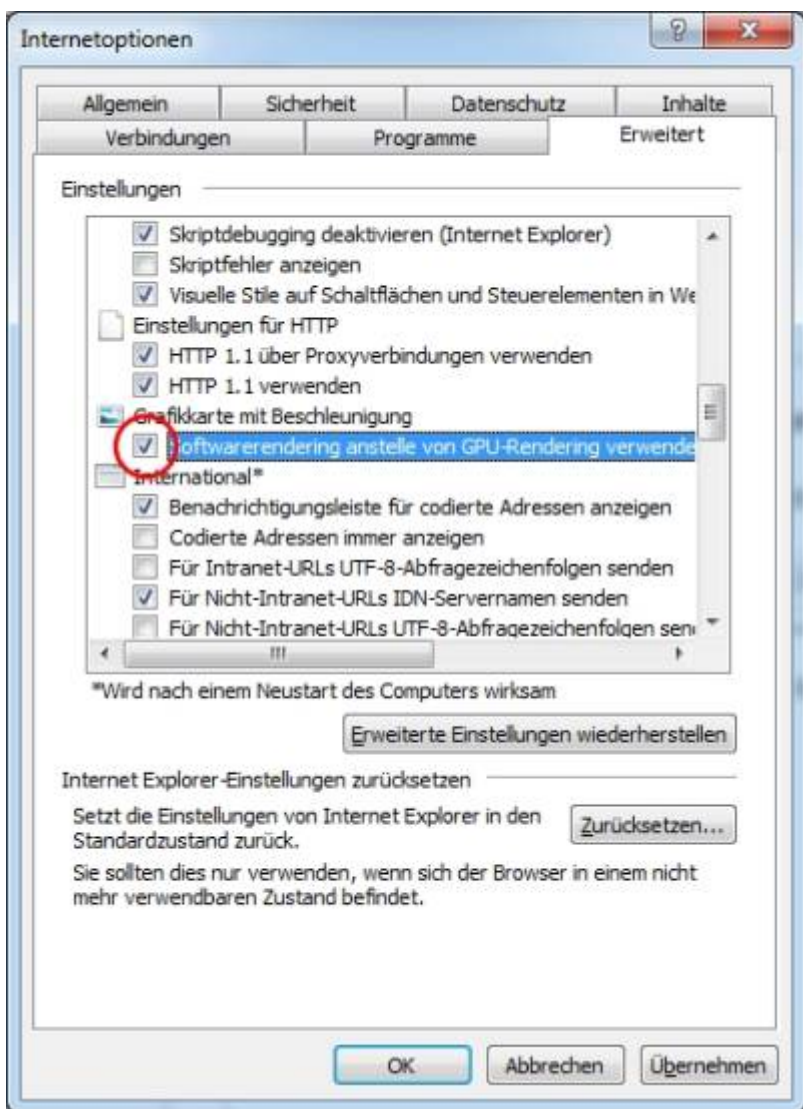

Schwarzer Rand rechts im IE

Problem

Internetexplorer weist auf der rechten Bildschirmseite einen schwarzen Rand auf, der sich beim verkleinern/vergrößern ändert.

So geht's

From: <https://wiki.tssystemts.de/> - TS Systems - DokuWiki