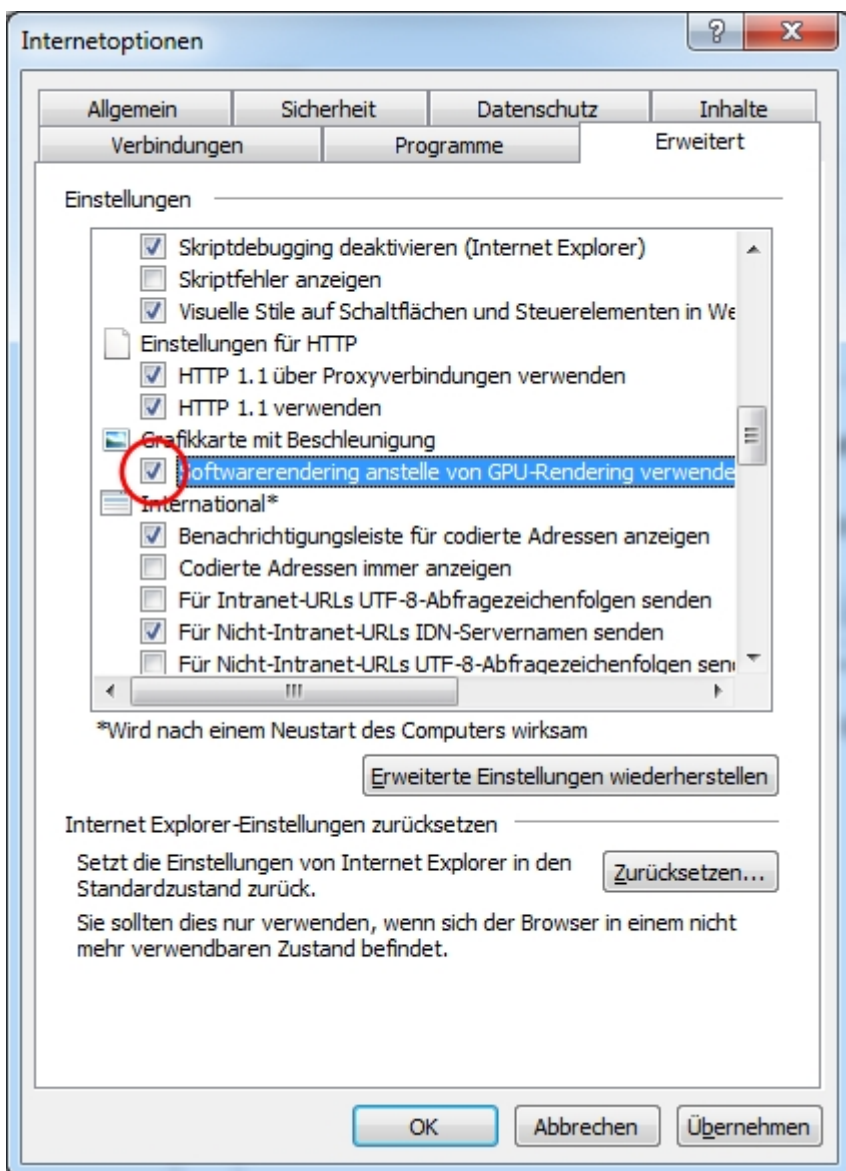

Schwarzer Rand rechts im IE

Problem

Internetexplorer weist bei bestimmten Grafikkarten auf der rechten Bildschirmseite einen schwarzen Rand auf, der sich beim verkleinern/vergrößern ändert.

So geht's

Schlagwörter

ie Internet Explorer rand schwarz rechts rechter

From:
<https://wiki.tssystemts.de/> - **TS Systems - DokuWiki**

Permanent link:
<https://wiki.tssystemts.de/doku.php?id=microsoft:ie:randrechts>

Last update: **31.03.2017 12:22**