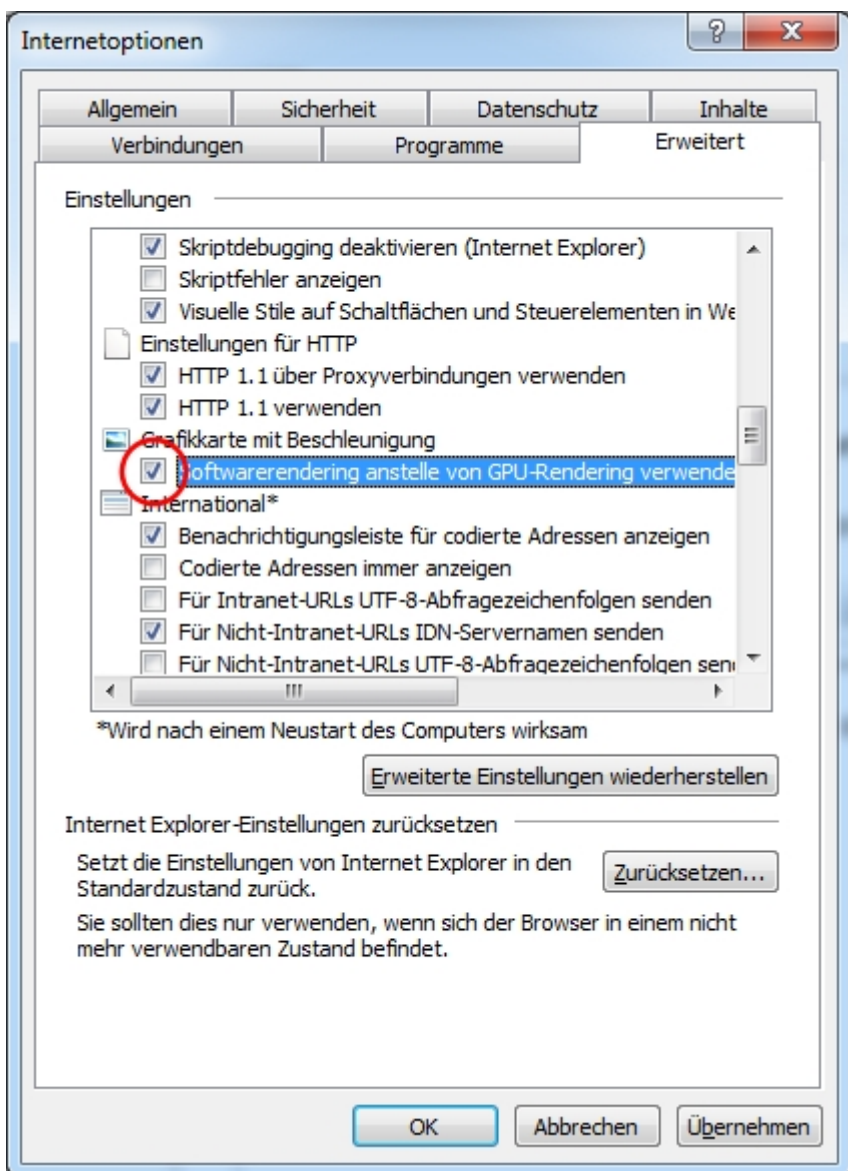

Schwarzer Rand rechts im IE

Problem

Internetexplorer weist bei bestimmten Grafikkarten auf der rechten Bildschirmseite einen schwarzen Rand auf, der sich beim verkleinern/vergrößern ändert.

So geht's

Schlagwörter

ie Internet Explorer rand schwarz rechts rechter